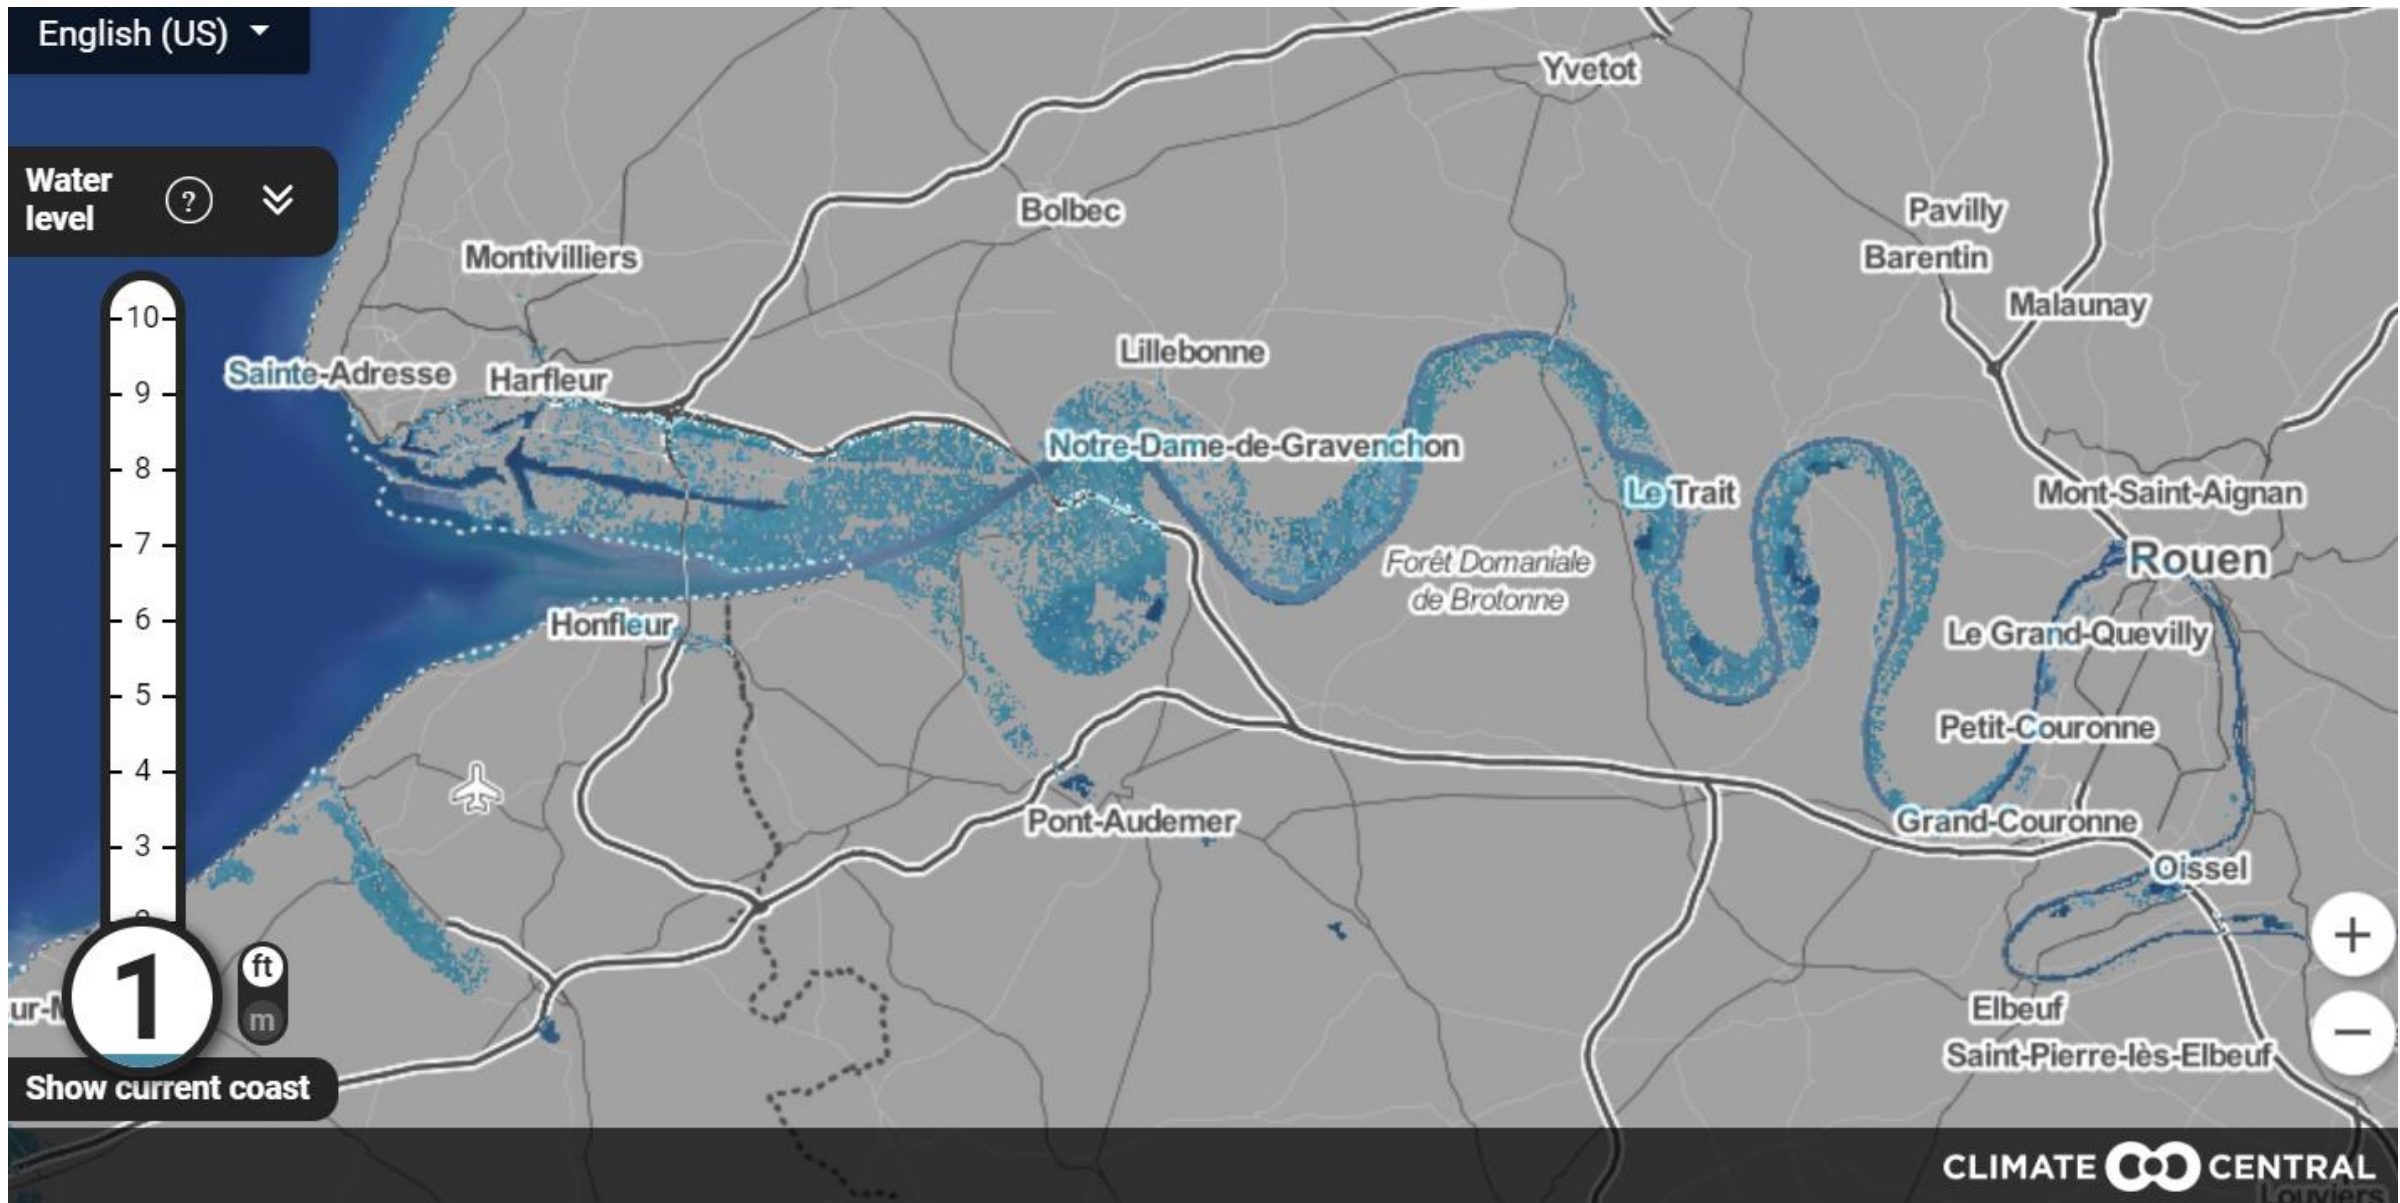

Ville de Sevran

ROUEN

Situation

English (US) ▾

Water level ? ▾

1 ft m

Show current coast

« C'est historique, sans précédent » : La métropole de Rouen préempte la Chapelle Darblay