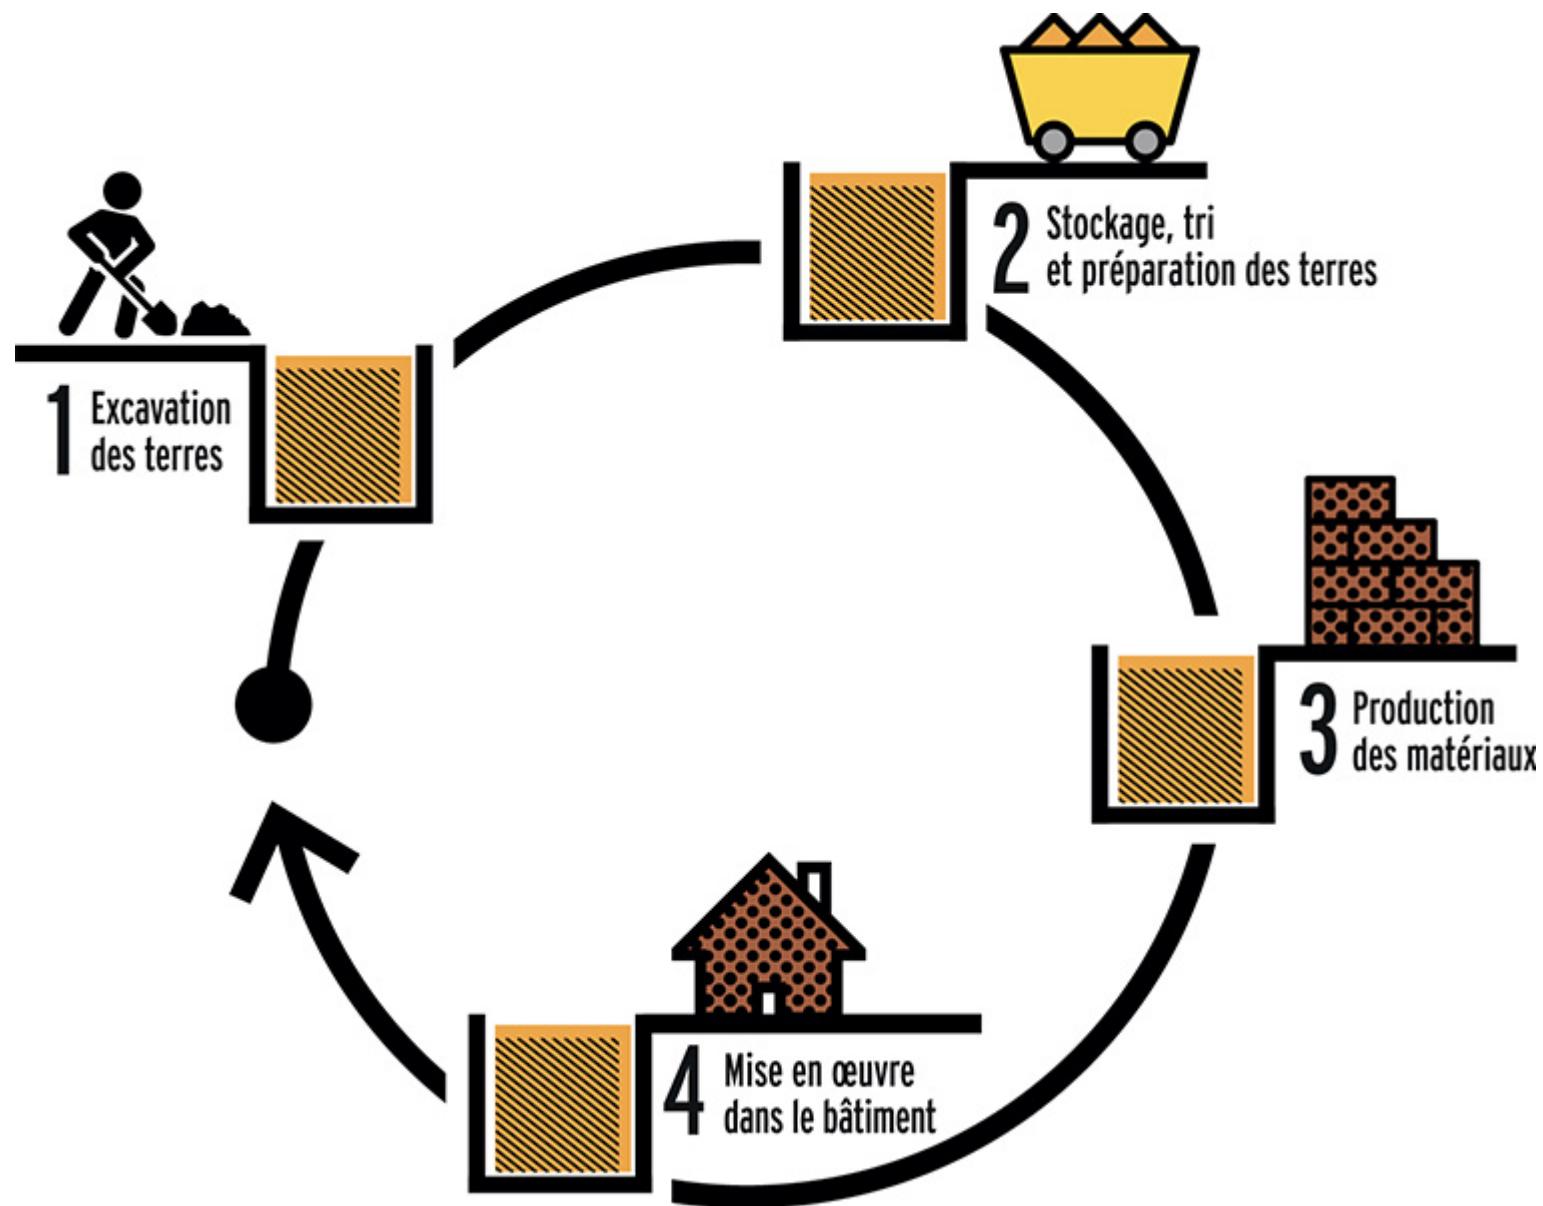

Archives municipales de Sévran

Etablissement de Freinville à Sevrans; tout au fond, le canal de l'Ourcq. (ph. Louis Schmidt).

PHOTO : 19

ordre 5173

12 Septembre 1968

N.B & couleur

Vue aeriennne de SEVRAN

Westinghouse - Sevran

Friche Kodak, zone humide.

**CYCLE
TERRE**

Cycle Terre

4,5 ★★★★★ (2) ⓘ

Fournisseur de matériaux de construction

Présentation

Avis

À propos