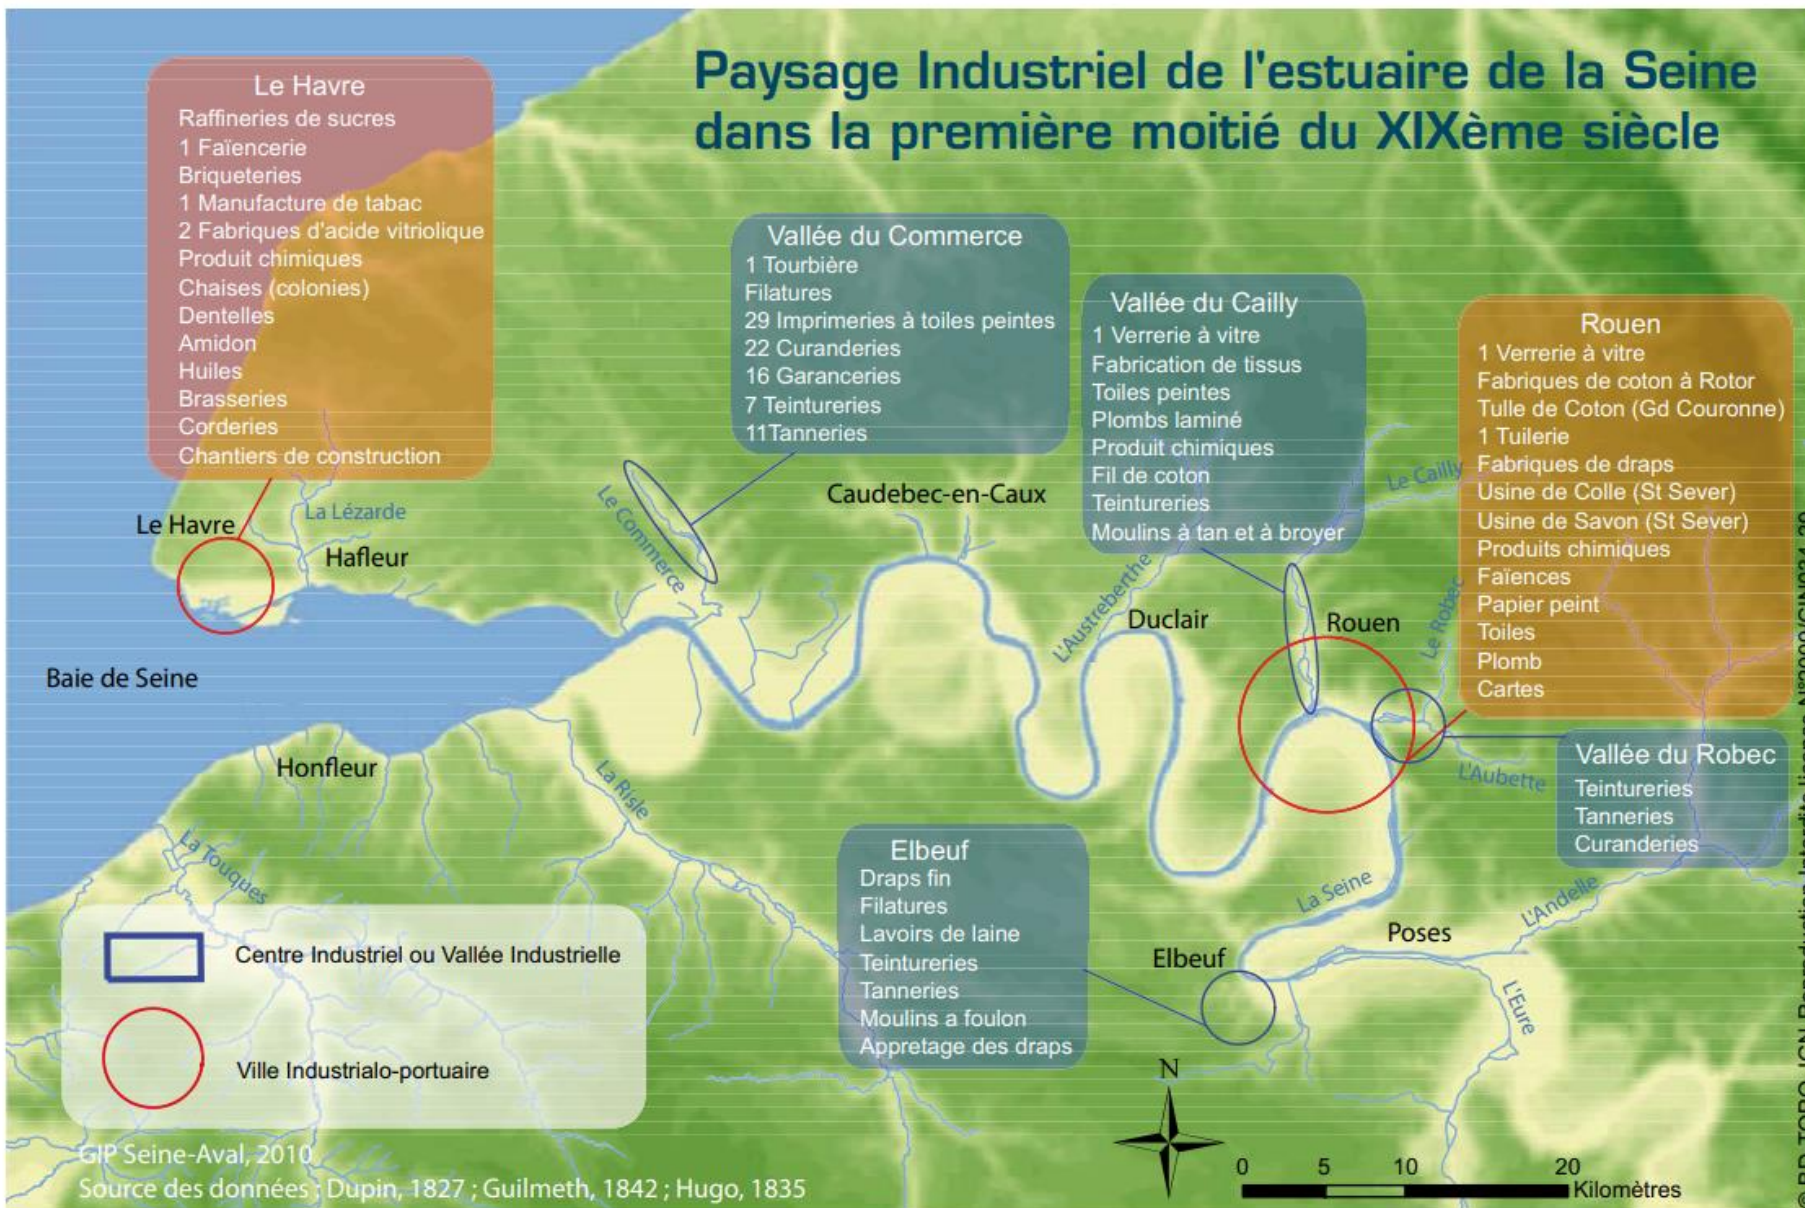

Ville de Sevran

ROUEN

Situation

English (US) ▾

Water level ? ▾

1 ft m

Show current coast

« C'est historique, sans précédent » : La métropole de Rouen préempte la Chapelle Darblay