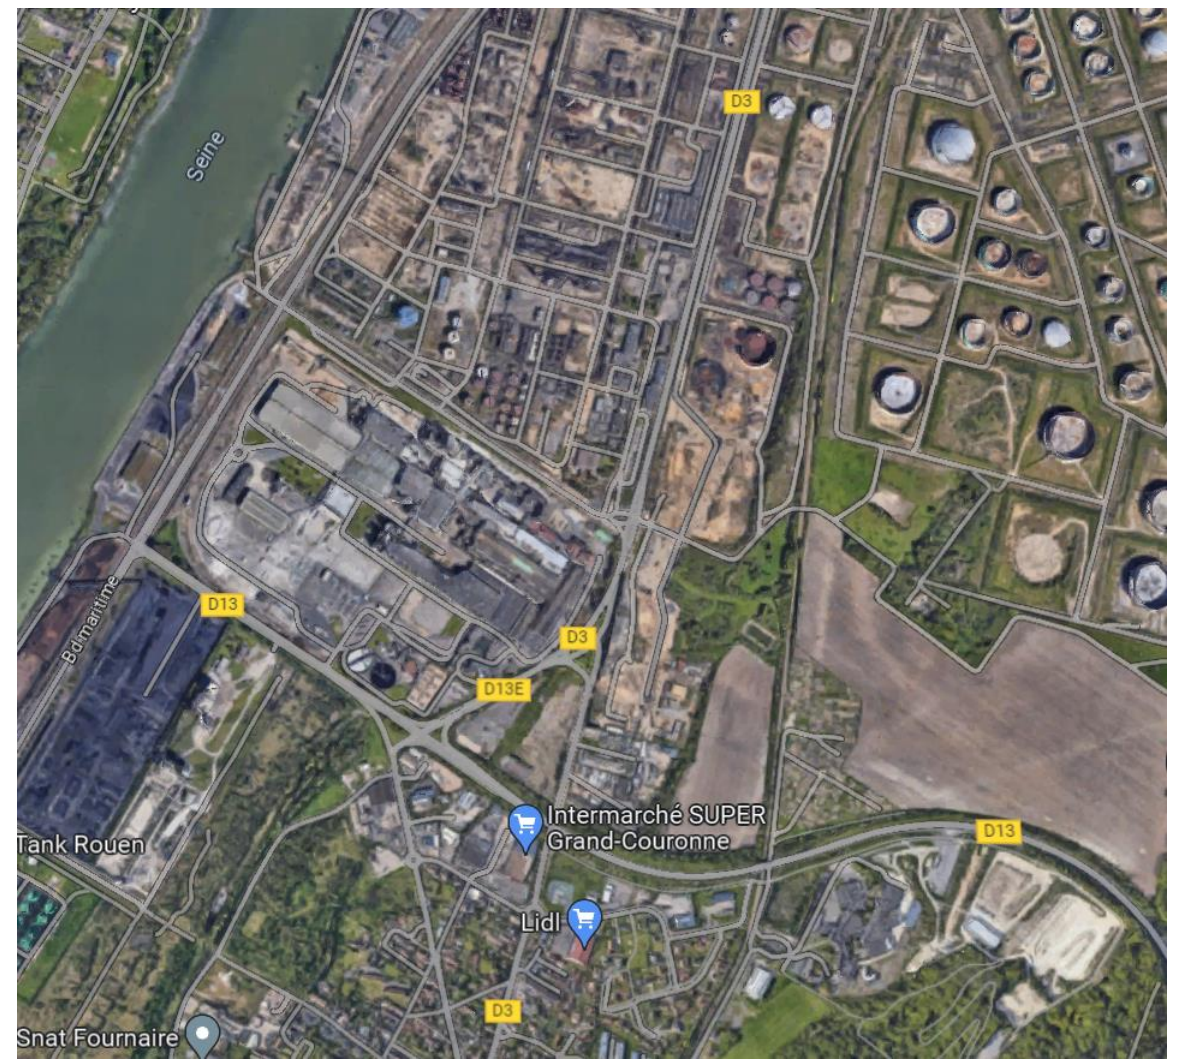

Ville de Sevran

ROUEN

Situation

English (US) ▾

Water level ? ▾

1 ft m

Show current coast

« C'est historique, sans précédent » : La métropole de Rouen préempte la Chapelle Darblay